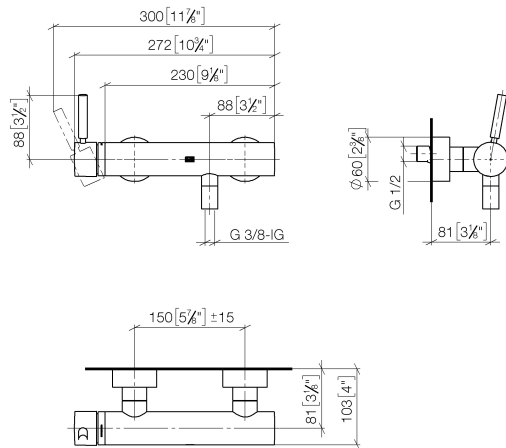

META Miscelatore monocomando doccia montaggio a muro - Platinato spazzolato

META

33 300 660

- uscita doccetta 3/8"
- rosette scorrevoli Ø 60 mm
- ingresso 1/2"
- Interasse 150 mm ± 15 mm

Sistema di sicurezza antiriflusso.

33 300 660
mm [inches]

Diagramma di portata

Certificati

LGA_29688.

Belgaqua_21-025-
27_1.

DVGW_DW-
6506DN0125.

WRAS_2205033.

33 300 660
Parts for other
finishes can be found
here: Cromato

Elenco delle parti di ricambio

N.	Codice articolo	Denominazione	Quantità necessaria	Tempo di produzione
1	90 20 66 007 00-06	manopola	1	10
2	09 28 30 032-06	copertura	1	10
3	09 14 10 102 90	guarnizione	1	2
4	09 24 04 296 90	dado	1	2
5	90 28 10 148 00 90	accessori	1	2
6	90 15 05 064 00 90	cartuccia	1	2
7	04 11 04 030 00 90	attacco	2	2
8	09 27 62 004-06	rosetta	2	10
9	09 14 10 119 90	guarnizione	2	2
10	09 29 05 005 20 90	ugello	2	60
11	09 14 10 008 90	guarnizione	2	2
12	09 23 10 048-06	dado	2	10
13	09 18 40 059-06	bussola	2	10
14	90 23 01 141 00 90	valvola di non ritorno	1	2
15	90 14 10 032 00 90	guarnizione	1	2
16	09 24 03 115 20-06	ugello	1	10
17	90 21 02 069 00-06	copertura	1	10