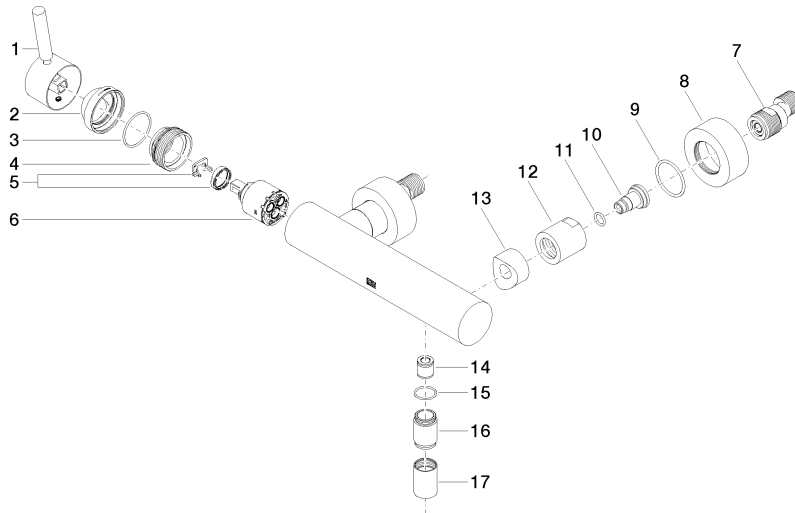

META Miscelatore monocomando doccia montaggio a muro - Platinato spazzolato

META

33 300 660

- uscita doccetta 3/8"
- rosette scorrevoli Ø 60 mm
- ingresso 1/2"
- Interasse 150 mm ± 15 mm

Sistema di sicurezza antiriflusso.

33 300 660
mm [inches]

Diagramma di portata

Certificati

LGA_29688.

Belgaqua_21-025-
27_1.

DVGW_DW-
6506DN0125.

WRAS_2205033.

33 300 660
Parts for other
finishes can be found
here: Cromato

Elenco delle parti di ricambio

N.	Codice articolo	Denominazione	Quantità necessaria	Tempo di produzione
1	90 20 66 007 00-06	manopola	1	10
2	09 28 30 032-06	copertura	1	10
3	09 14 10 102 90	guarnizione	1	2
4	09 24 04 296 90	dado	1	2
5	90 28 10 148 00 90	accessori	1	2
6	90 15 05 064 00 90	cartuccia	1	2
7	04 11 04 030 00 90	attacco	2	2
8	09 27 62 004-06	rosetta	2	10
9	09 14 10 119 90	guarnizione	2	2
10	09 29 05 005 20 90	ugello	2	60
11	09 14 10 008 90	guarnizione	2	2
12	09 23 10 048-06	dado	2	10
13	09 18 40 059-06	bussola	2	10
14	90 23 01 141 00 90	valvola di non ritorno	1	2
15	90 14 10 032 00 90	guarnizione	1	2
16	09 24 03 115 20-06	ugello	1	10
17	90 21 02 069 00-06	copertura	1	10