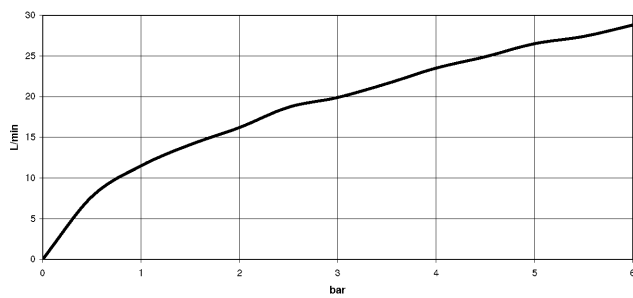

33 300 660
mm [inches]

Diagramma di portata

Certificati

LGA_29688.

Belgaqua_21-025-
27_1.

DVGW_DW-
6506DN0125.

WRAS_2205033.

33 300 660
Parts for other
finishes can be found
here: Cromato